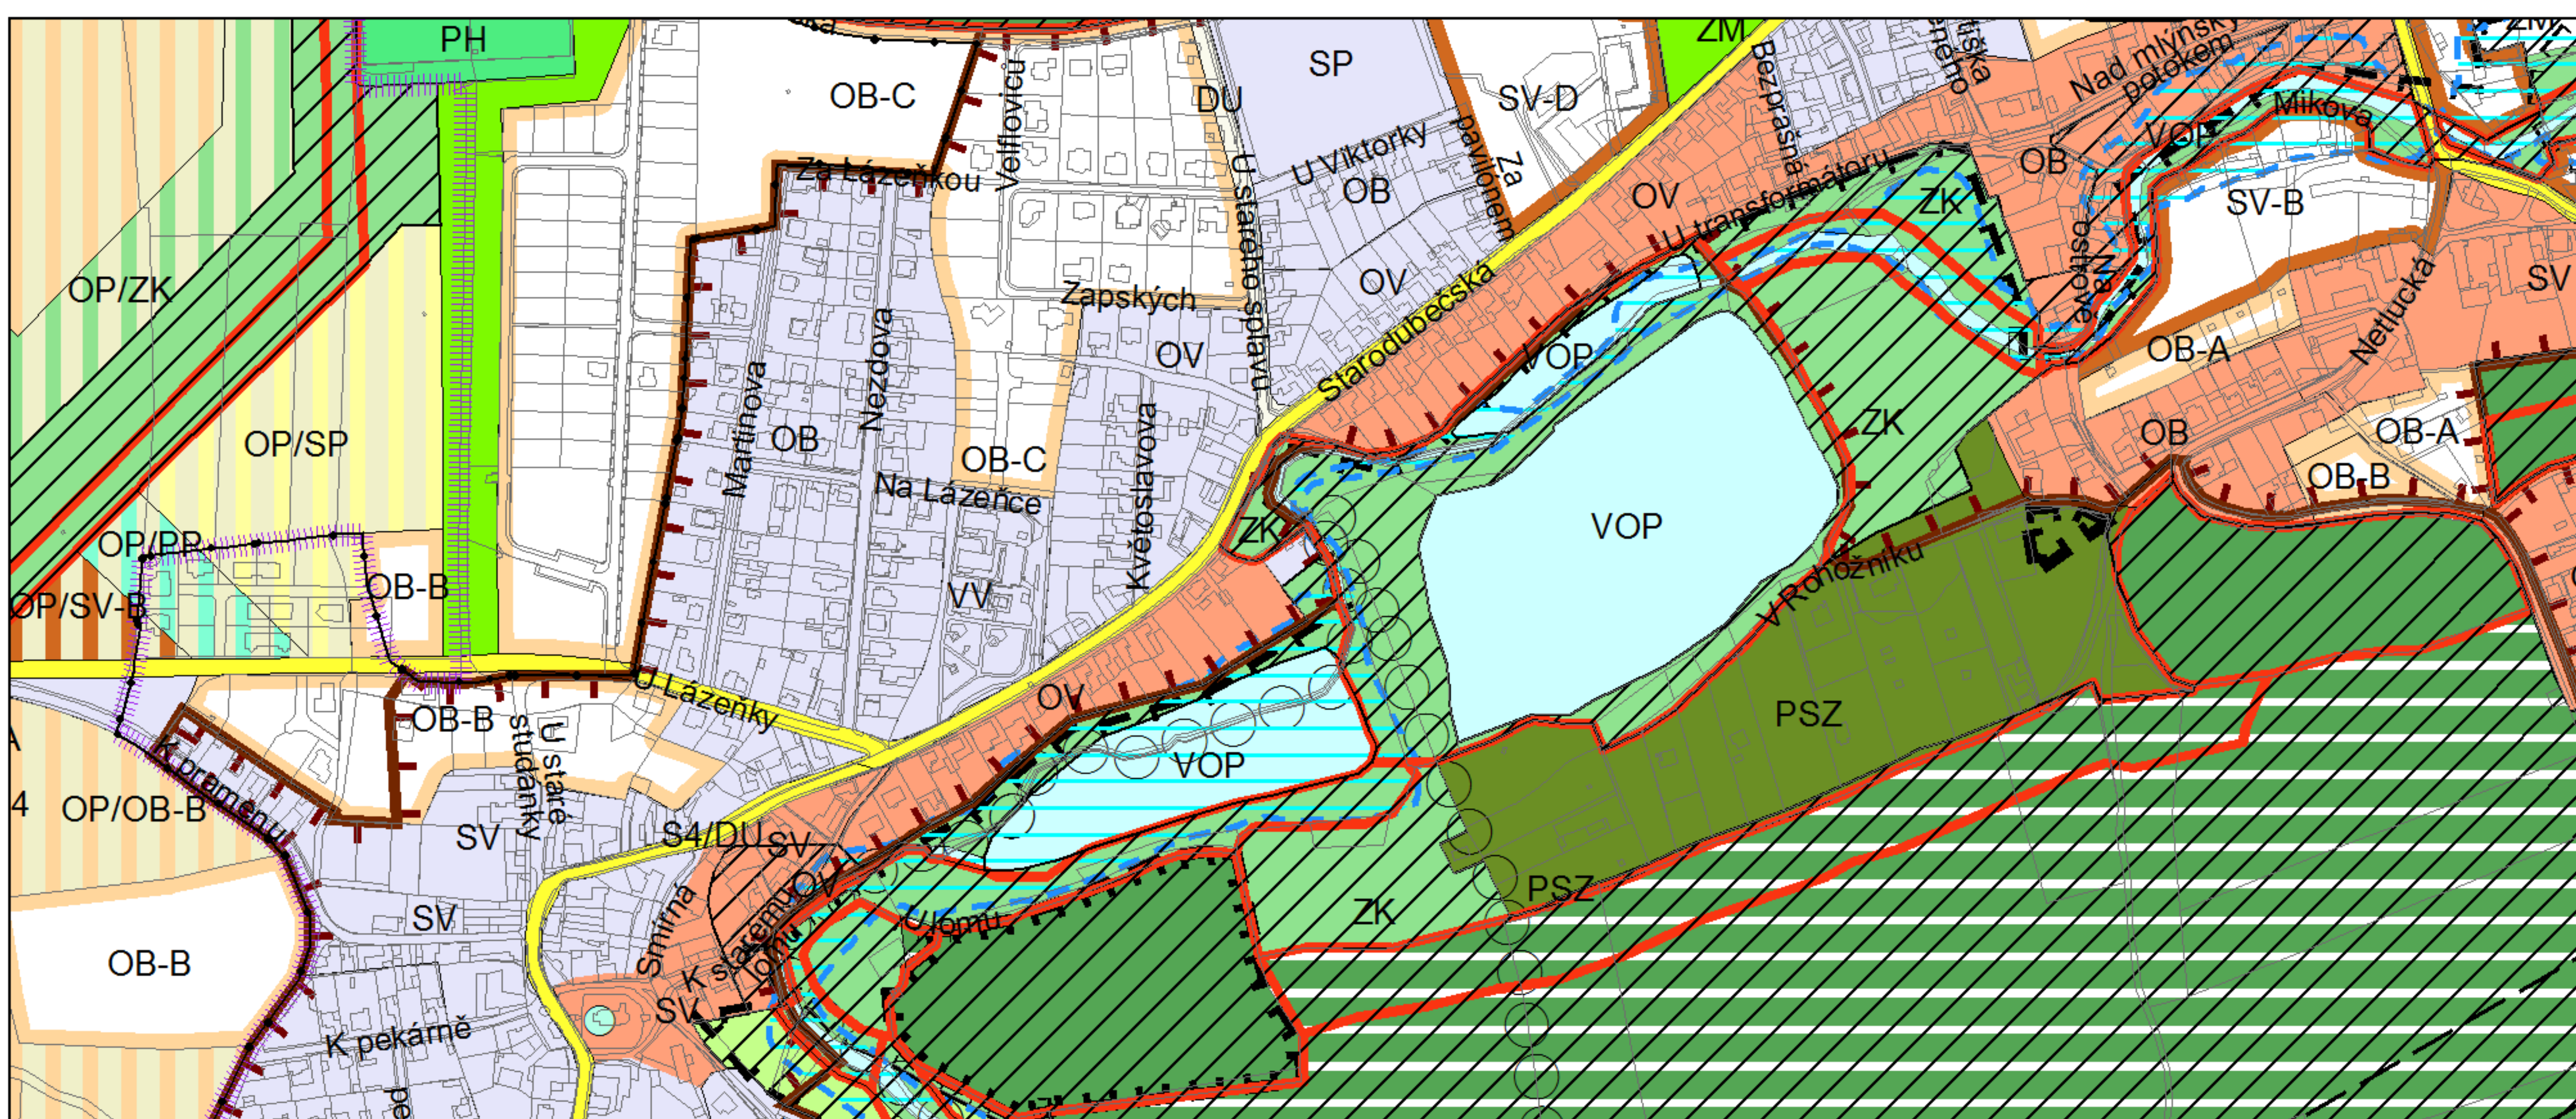

Výkres č. 31 – Podrobné členění ploch zeleně, platný stav k 1. 1. 2017

M 1 : 10 000

Promítnutí změny do výkresu č. 31 - Podrobné členění ploch zeleně

M 1 : 10 000